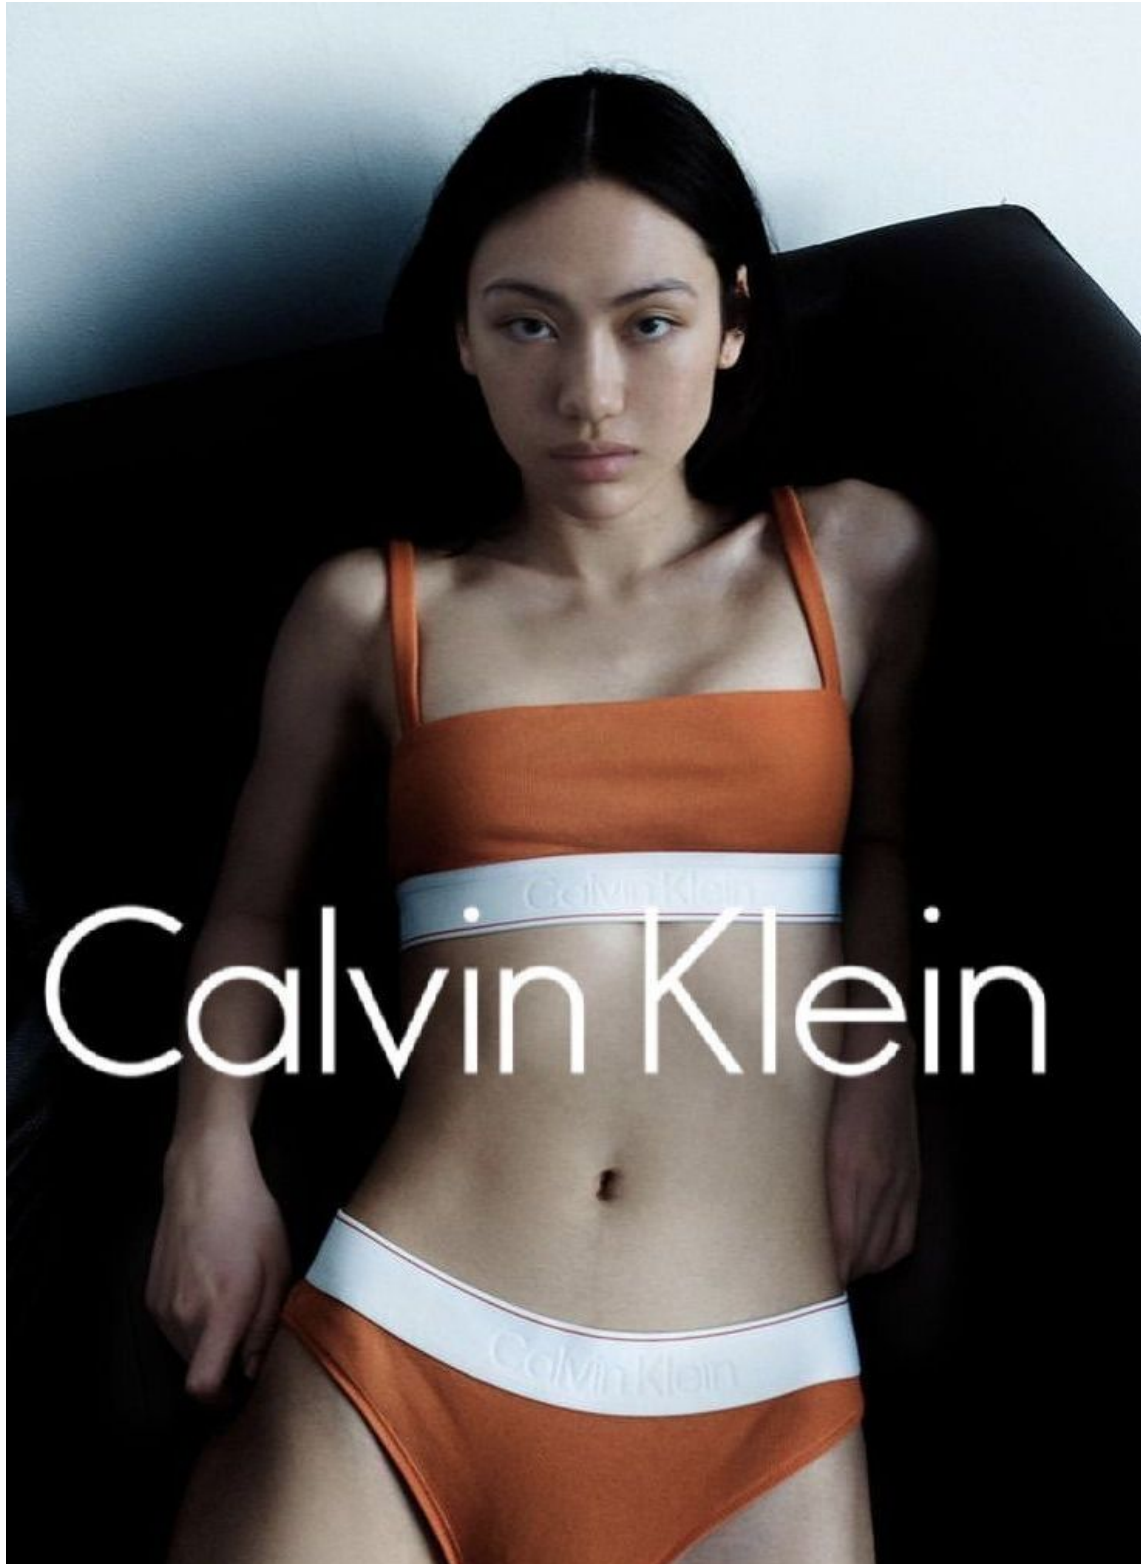

# SANO TURDIEV

height 173 cm · bust 75 cm · cup B · waist 64 cm · hips 89 cm · dress 36  
shoes size 39 · hair black · eyes brown

# SANO TURDIEV

height 173 cm · bust 75 cm · cup B · waist 64 cm · hips 89 cm · dress 36  
shoes size 39 · hair black · eyes brown

MGM  
M O D E L S

MGM  
M O D E L S